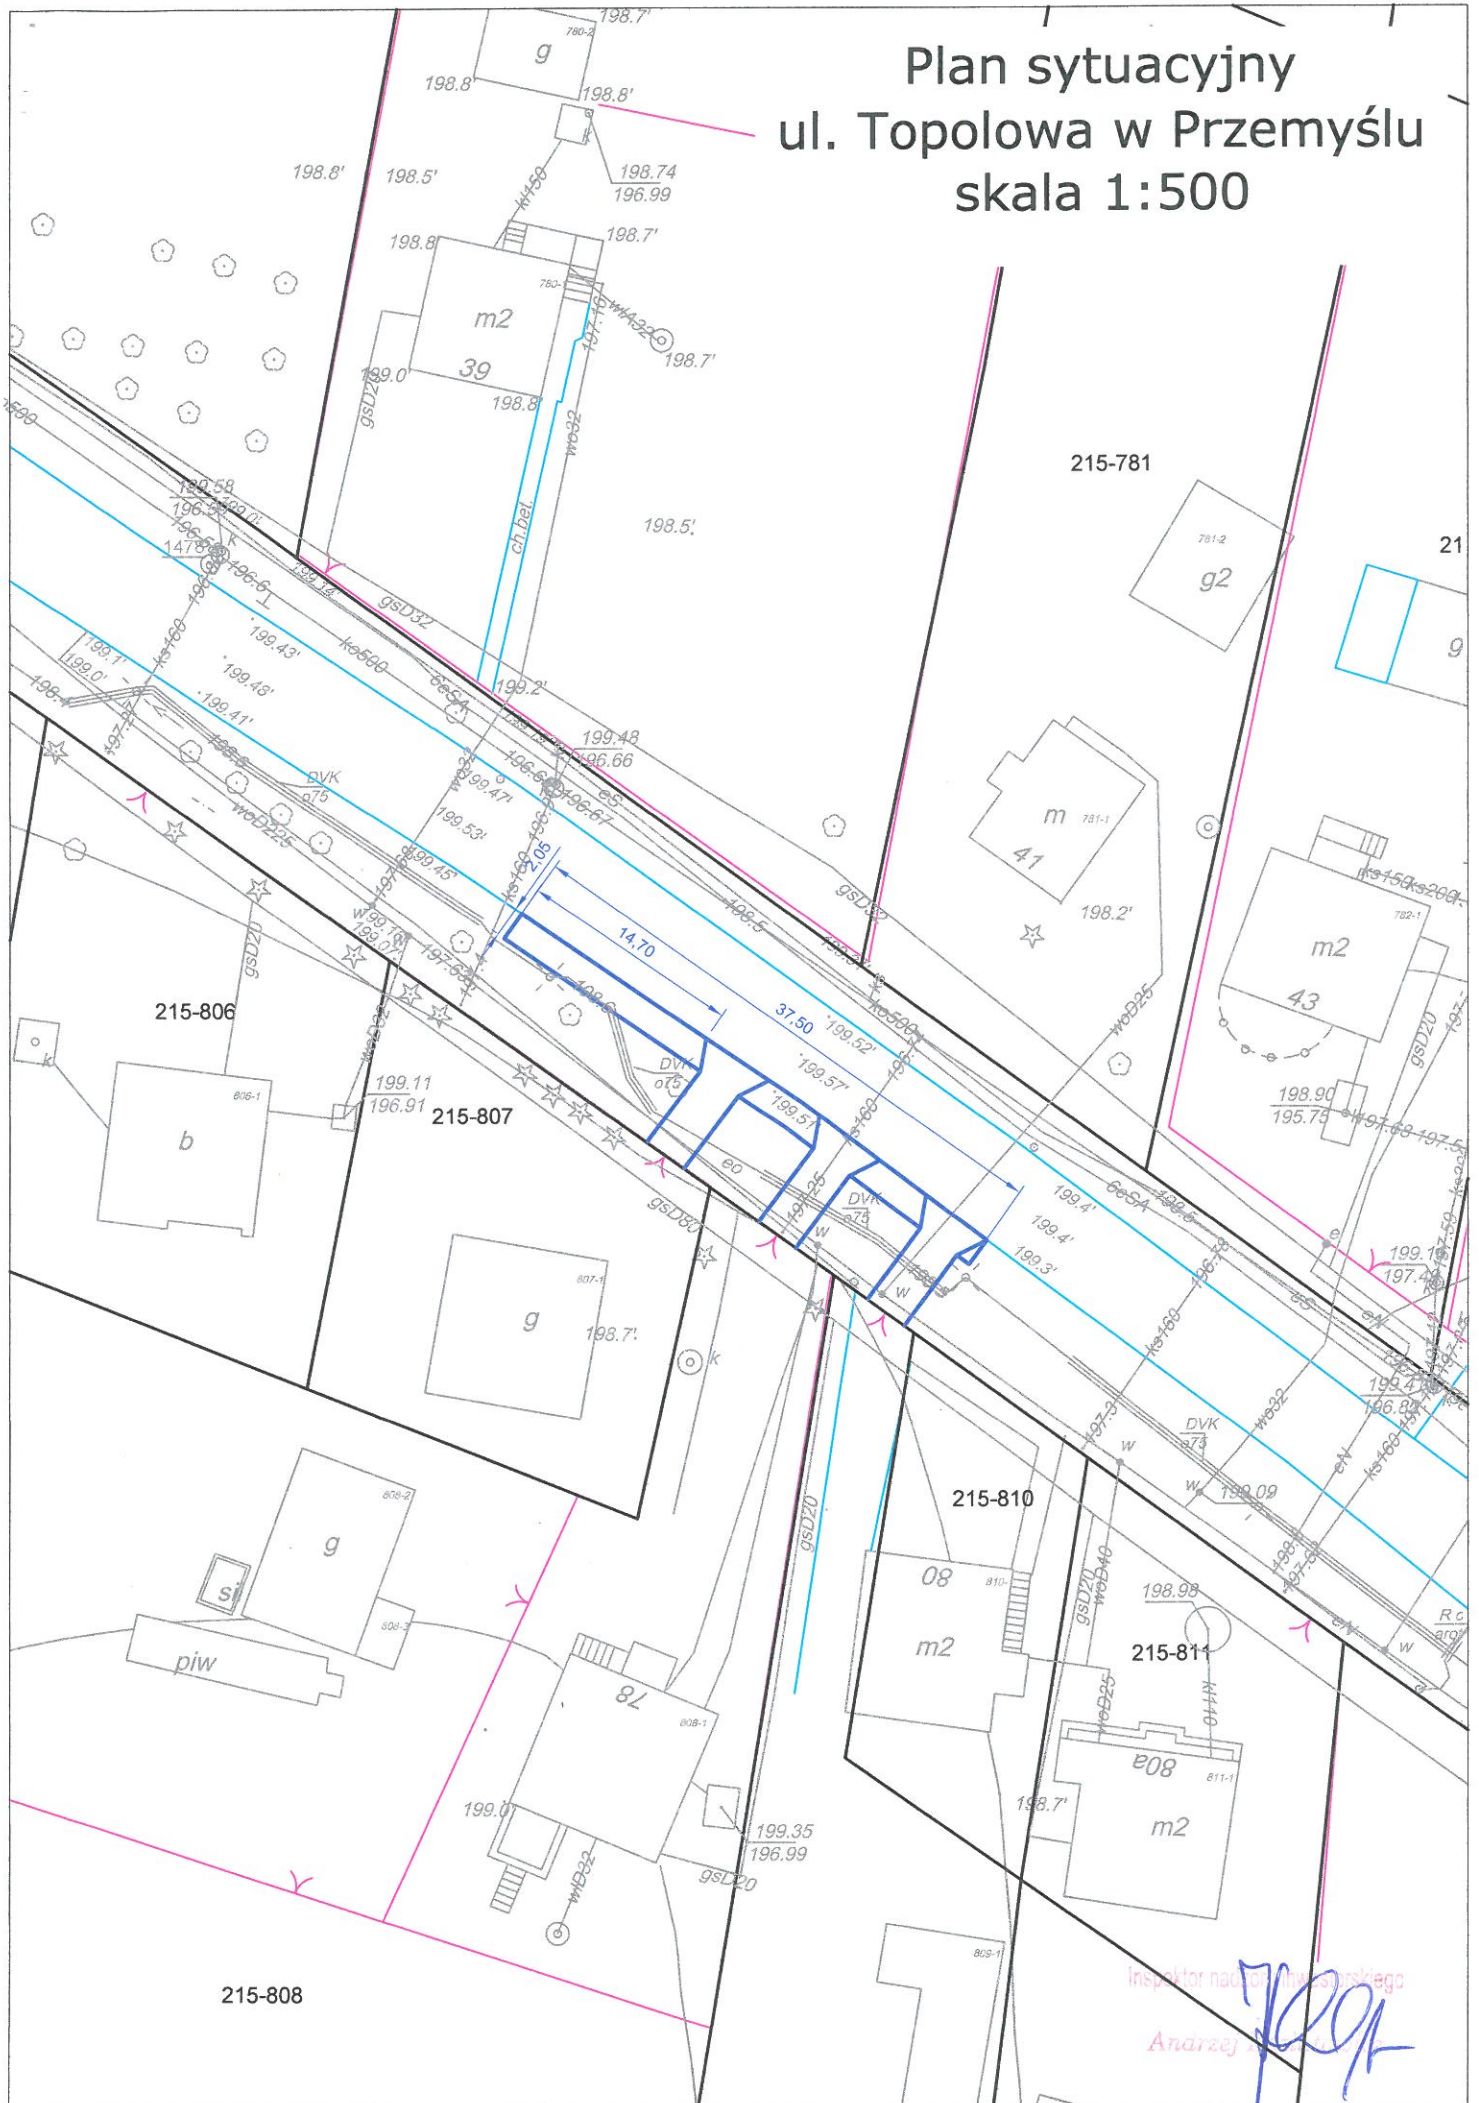

Plan sytuacyjny ul. Topolowa w Przemyślu skala 1:500

Inspektor nadzoru miejscowego
Anarzej

[Handwritten signature]